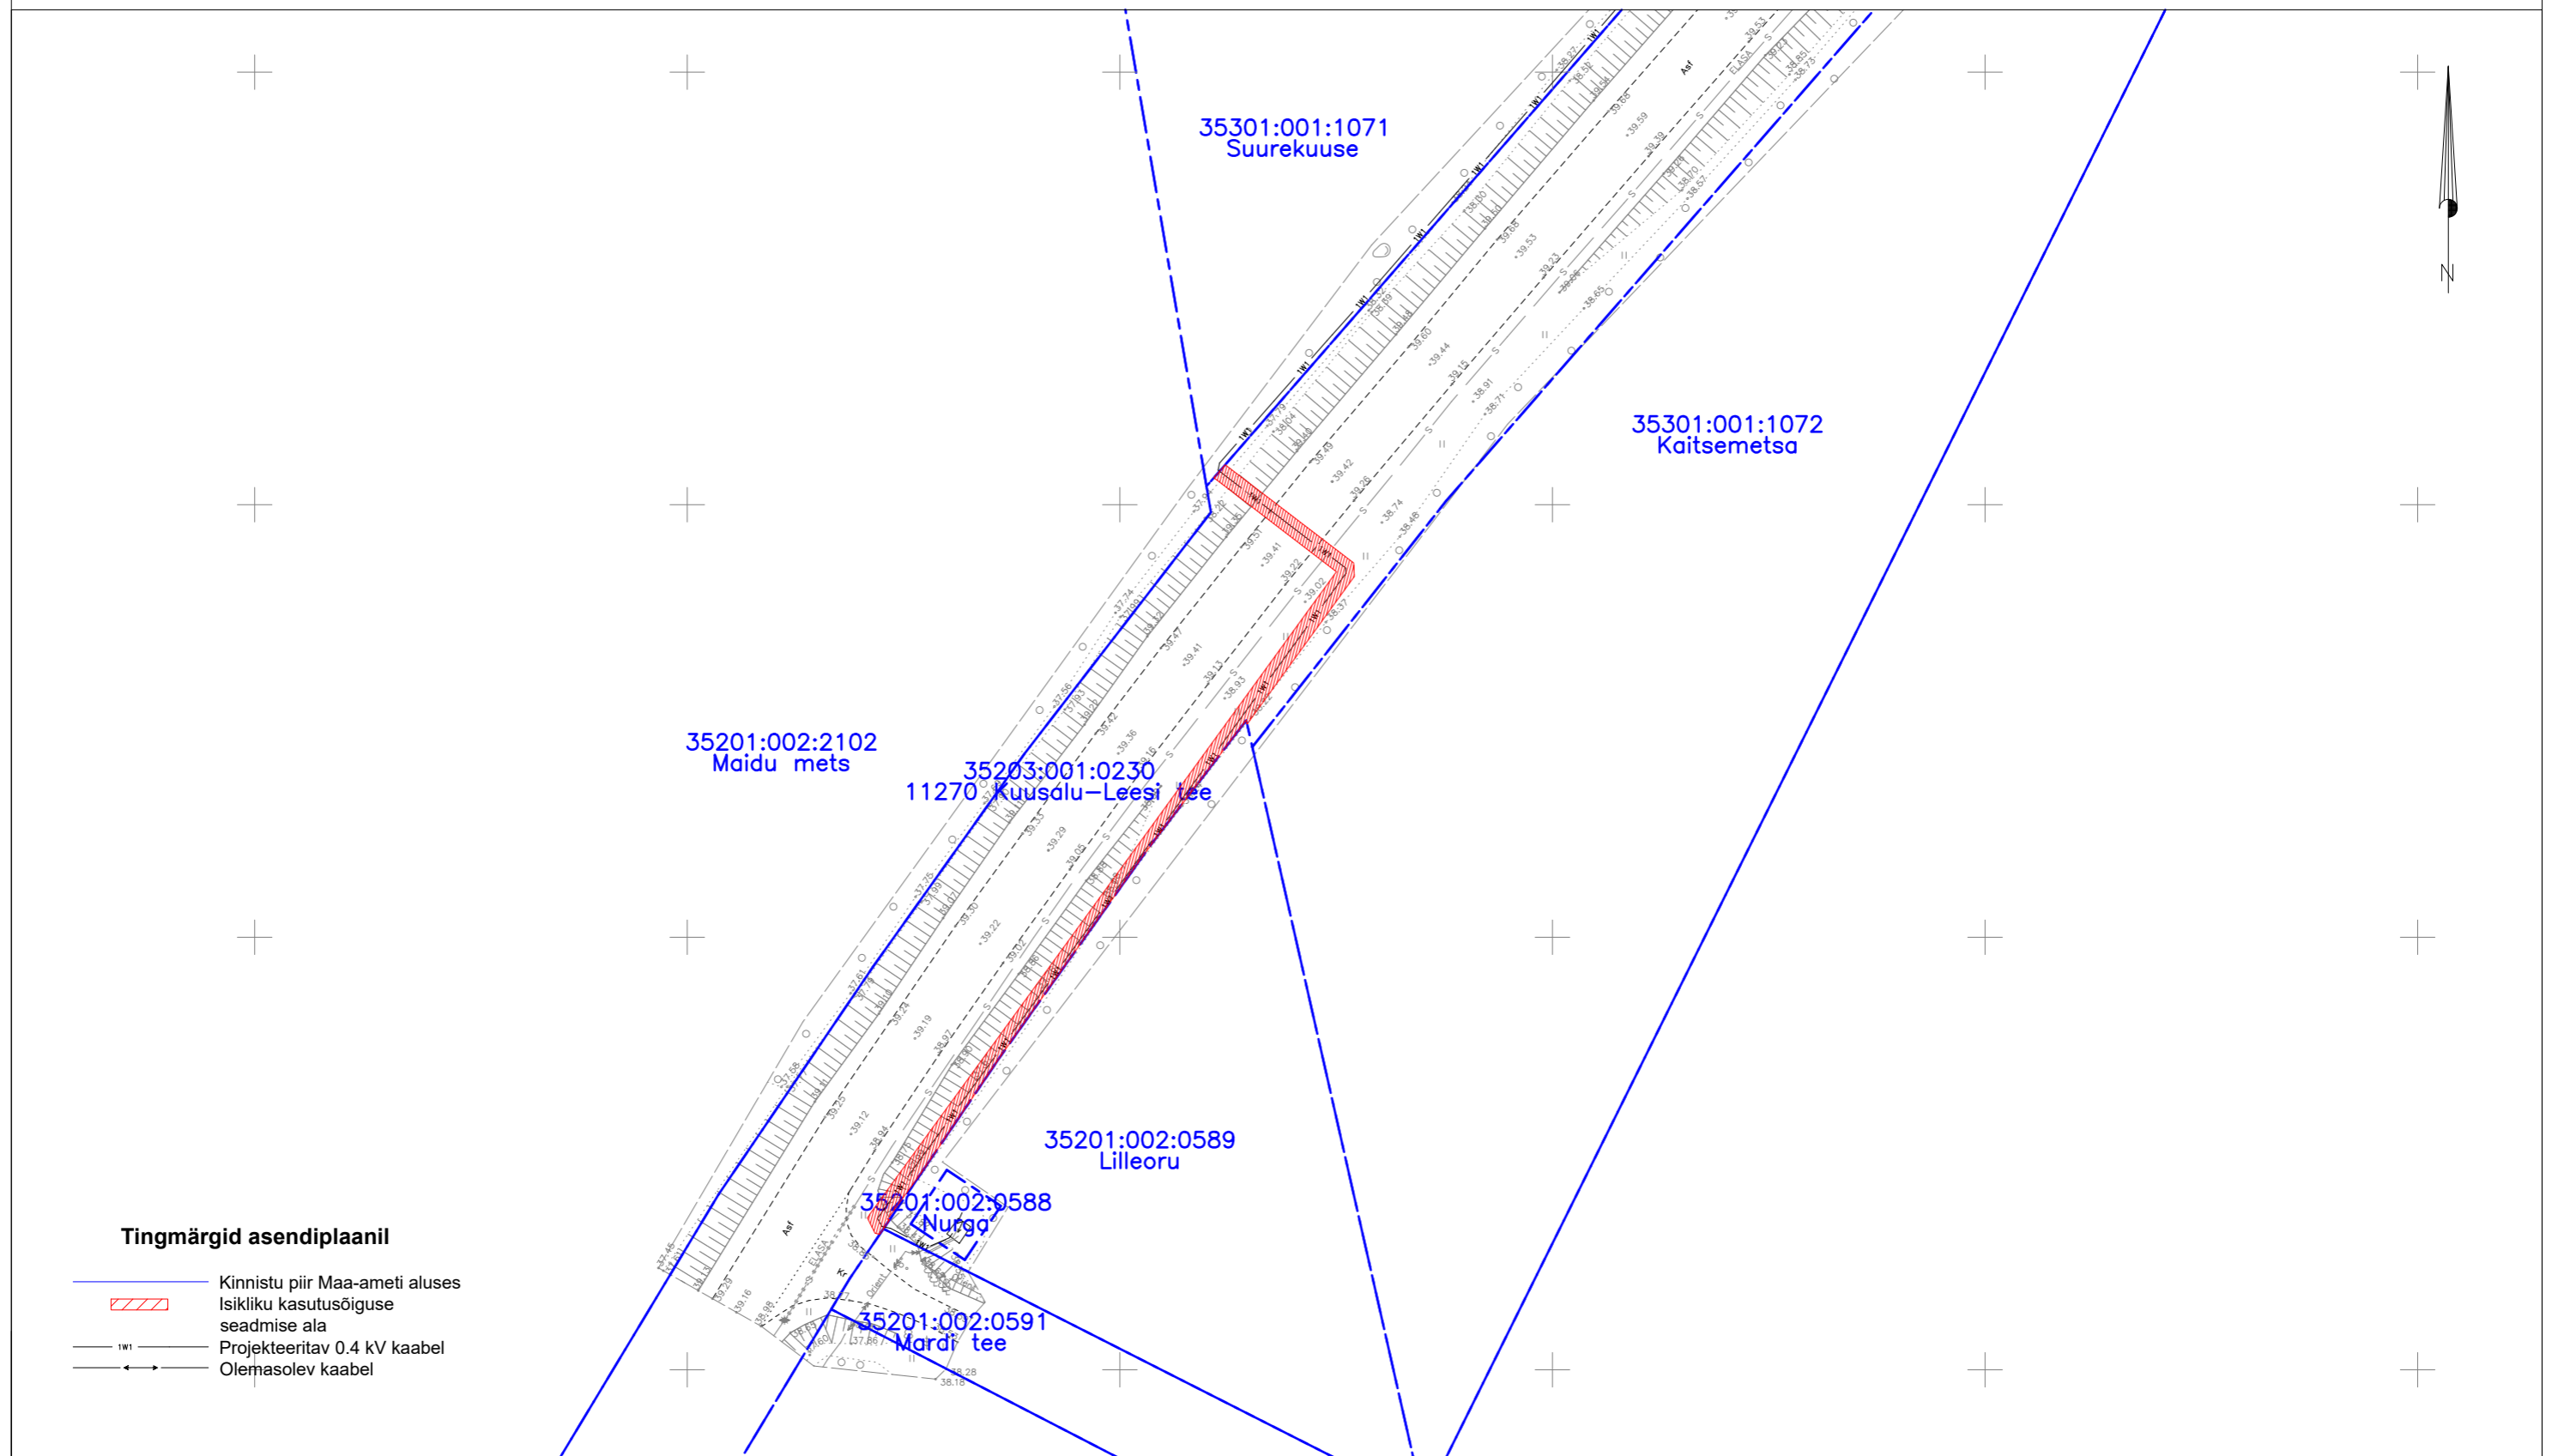

ISIKLIKU KASUTUSÕIGUSE SEADMISE PLAAN

Jrk nr.	Kasutusala pos nr. (plaanil)	Kinnistu registriosa number	Katastriüksse tunnus, nimi ja sihtotstarve	Asukoht riigitee (nr ja nimi) suhtes (lõigu algus ja lõpp km)	Ala pindala ruutmeetrites m ²	Projekt: LR9768 Kalda, Sõitme küla Töö nr: 36/9768
1	Pos 1	9786950	35203:001:0230 11270 Kuusalu-Leesi tee Transpordimaa 100%	11270 Kuusalu-Leesi tee 1,652-1,746 km	191 m ²	Möötkava: 1:750 (A3) Plaani koostas: Egle Ninep-Kaselt egle.ninep@enersense.com +372 5597 1898